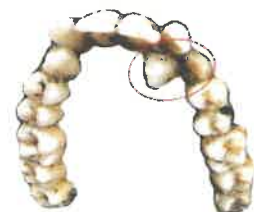

DIE KRIMINALPOLIZEI BITTET UM IHRE MITHILFE!

Am frühen Mittwochmorgen, dem 15.06.2022, wurde gegen 01:31 Uhr unterhalb einer Brücke der Autobahn BAB 61 nahe der Bundesstraße B 48 bei 55424 Münster-Sarmsheim (Kreis Mainz-Bingen) ein bisher nicht identifizierter, verbrannter weiblicher Leichnam aufgefunden.

Derzeit liegen nachfolgende Informationen vor:

- Alter: ca. 25-40 Jahre
- Größe: 1,55m - 1,75m
- Braune Augen
- Dunkelbraune bis schwarze Haare
- Mindestens 15cm lange Haare, am Hinterkopf zu einem Zopf gebunden
- Charakteristisches Zahnschema: zu kurzer Eckzahn oben rechts, Engstand in der Ober- und Unterkieferfront (Eckzähne wurden nach vorne geschoben, stehen hervor)
- **Wer kannte die hier abgebildete Frau?**
- **Wer kann sich an eine Frau dieses Aussehens erinnern?**
- **Wer kann sonst sachdienliche Angaben machen?**

(Gesichtsrekonstruktion)

5.000,- Euro Belohnung*

*Die Staatsanwaltschaft Mainz hat eine Belohnung in Höhe von **5.000,-€** für Hinweise, die zur Aufklärung der Tat führen, ausgesetzt. Über die Zuerkennung und Verteilung wird unter Ausschluss des Rechtswegs entschieden. Die Belohnung ist ausschließlich für Privatpersonen und nicht für Personen bestimmt, zu deren Berufspflicht die Verfolgung strafbarer Handlungen gehört.